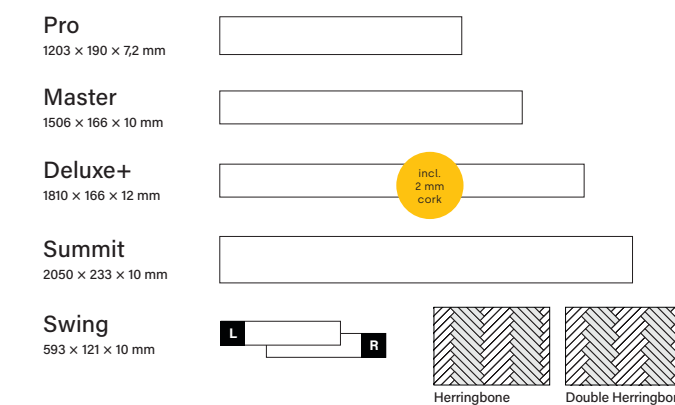

THE NEXT GENERATION OF WOOD FLOORING

ENG | Choosing Parky means enjoying the authentic feel of wood. Sustainable by nature, produced with innovative technology, finished with a natural look and feel, **protected by the powerful Woodshield, and stronger than traditional parquet**: our wooden floors are the future.

NLD | Kiezen voor Parky, da's genieten van het authentieke gevoel van hout. Beziel met een duurzaam karakter, vervaardigd dankzij innovatieve technieken, afgewerkt met een natuurlijke look-and-feel, **beschermd door een ijzersterk Woodshield én krachtiger dan klassiek parket**: onze houten vloeren belichamen de toekomst.

FRA | Choisir Parky, c'est profiter de l'authenticité du bois. Inspirés par un caractère durable, fabriqués grâce à des techniques innovantes, finis avec un aspect et un toucher naturels, **protégés par un Woodshield à toute épreuve et plus résistants que les parquets classiques** : nos sols en bois incarnent l'avenir.